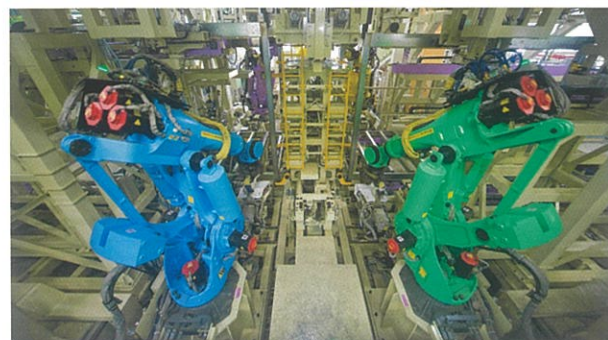

さわやか空気 体感コース

さわやかハイムを体感していただくコース。「快適エアリー※1」は一般的な換気システムでは捕集できないPM2.5や花粉を大幅にブロック※2!

お近くの住宅展示場や分譲地内の会場でご体感ください。

※1ツーユーホームの場合は「空気工房」です。
※2花粉粒径は10μm以上を想定、大気塵0.3~0.5μmの捕集率測定結果。(東レ株調べ) 数値はお引渡し時のフィルター初期性能を示しています。PM2.5は粒子径2.5μm以下、PM0.5は粒子径0.5μm以下の大気中浮遊微粒子を指しますので、PM2.5及びPM0.5すべてに有効というわけではありません。また、数値は、お客様の使用する環境等の条件によっては下回る場合があります。●家の隙間、衣服への付着、窓・玄関の開閉によって室内へ侵入する花粉・微粒子等は対象となりません。また、花粉症・呼吸器疾患などの治療や改善を目的とするものではありません。

Check 2 「セキスイハイム」の
ヒミツを探ろう!

工場見学コース

家づくりの大半を工場内で完成する「先進工場ライン」、キッチンやお風呂を展示している「ハイムギャラリー」、「地震の揺れ体験」などセキスイハイムの家づくりの「ヒミツ」を見学しましょう。

Check 3

見て・聞いて・触って学べる
体験型ショールーム

ミュージアム 見学コース

「巨大地震や自然災害から愛する家族を守る」セキスイハイムの強さの秘密を、さまざまな実験映像と展示サンプルでわかりやすく楽しくご紹介します。ぜひご家族でご参加ください。